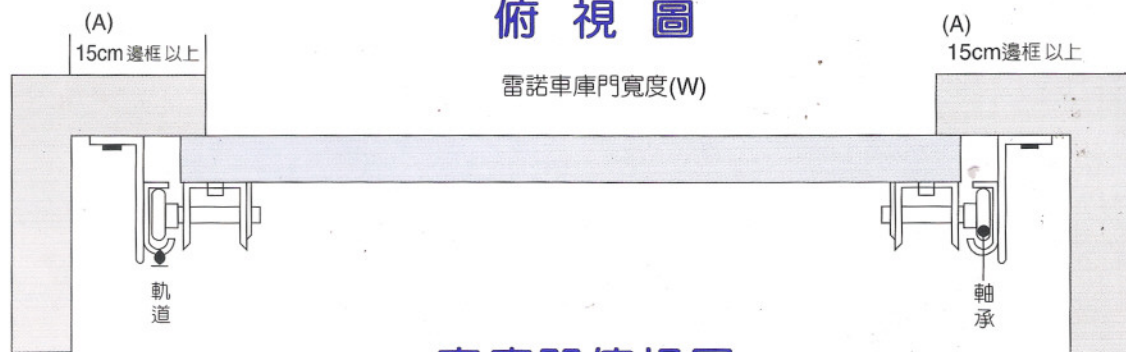

家庭用車庫門 (含大樓車道門)

尺寸預留及安裝圖示說明

車庫門內部設計規範

雷諾® 車庫門規格表

寬度(W)	高度(H)
238 公分	183 公分
269 公分	198 公分
300 公分	213 公分
330 公分	220 公分
360 公分	228 公分
390 公分	236 公分
421 公分	243 公分 以內
452 公分	
482 公分	
513 公分	
543 公分	
573 公分	
605 公分 以內	

俯視圖

車庫門俯視圖

皇聖實業有限公司

台中市西屯區 40755 龍潭里龍洋巷 43-6 號 A 棟
電話: 04-22541605 (代表號) 傳真: 04-22512048
E-MAIL: raynortc@seed.net.tw mobil: 0938391888