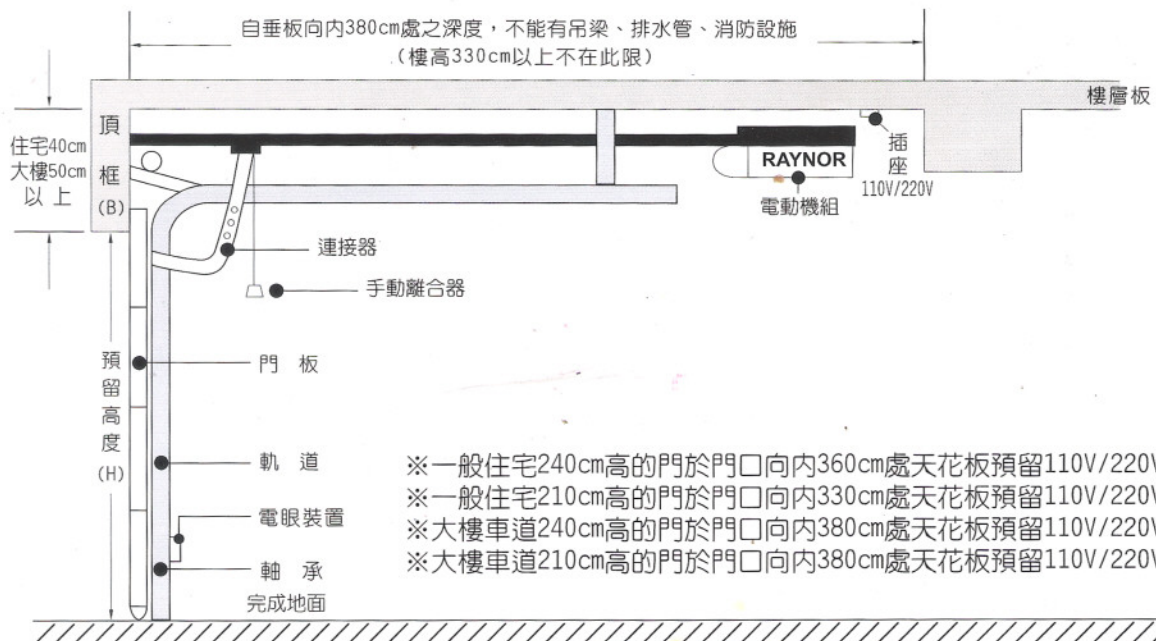

家庭用車庫門 (含大樓車道門)

尺寸預留及安裝圖示說明

車庫門內部設計規範

雷諾® 車庫門規格表

寬度(W)	高度(H)
238 公分	183 公分
269 公分	198 公分
300 公分	213 公分
330 公分	220 公分
360 公分	228 公分
390 公分	236 公分
421 公分	243 公分 以內
452 公分	
482 公分	
513 公分	
543 公分	
573 公分	
605 公分 以內	

俯視圖

車庫門俯視圖

皇聖實業有限公司

台中市西屯區 40755 龍潭里龍洋巷 43-6 號 A 棟
 電話: 04-22541605 (代表號) 傳真: 04-22512048
 E-MAIL: raynortc@seed.net.tw mobil: 0938391888