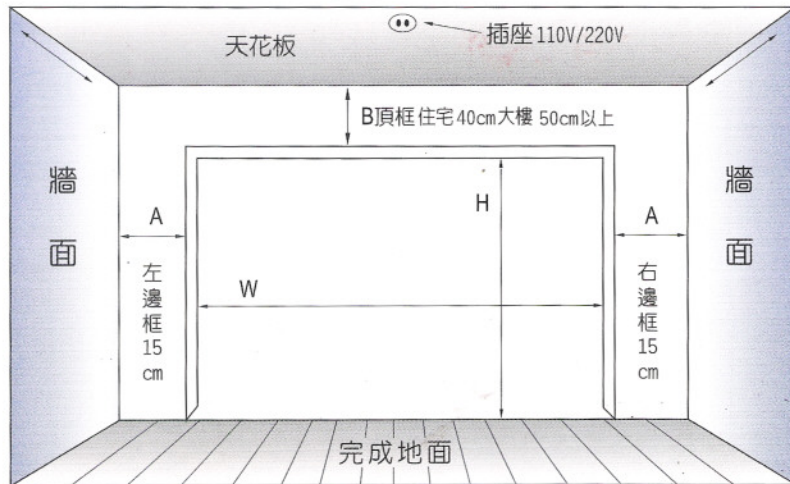

家庭用車庫門 (含大樓車道門)

尺寸預留及安裝圖示說明

車庫門內部設計規範

雷諾® 車庫門規格表

寬度(W)	高度(H)
238 公分	183 公分
269 公分	198 公分
300 公分	213 公分
330 公分	220 公分
360 公分	228 公分
390 公分	236 公分
421 公分	243 公分 以內
452 公分	
482 公分	
513 公分	
543 公分	
573 公分	
605 公分 以內	